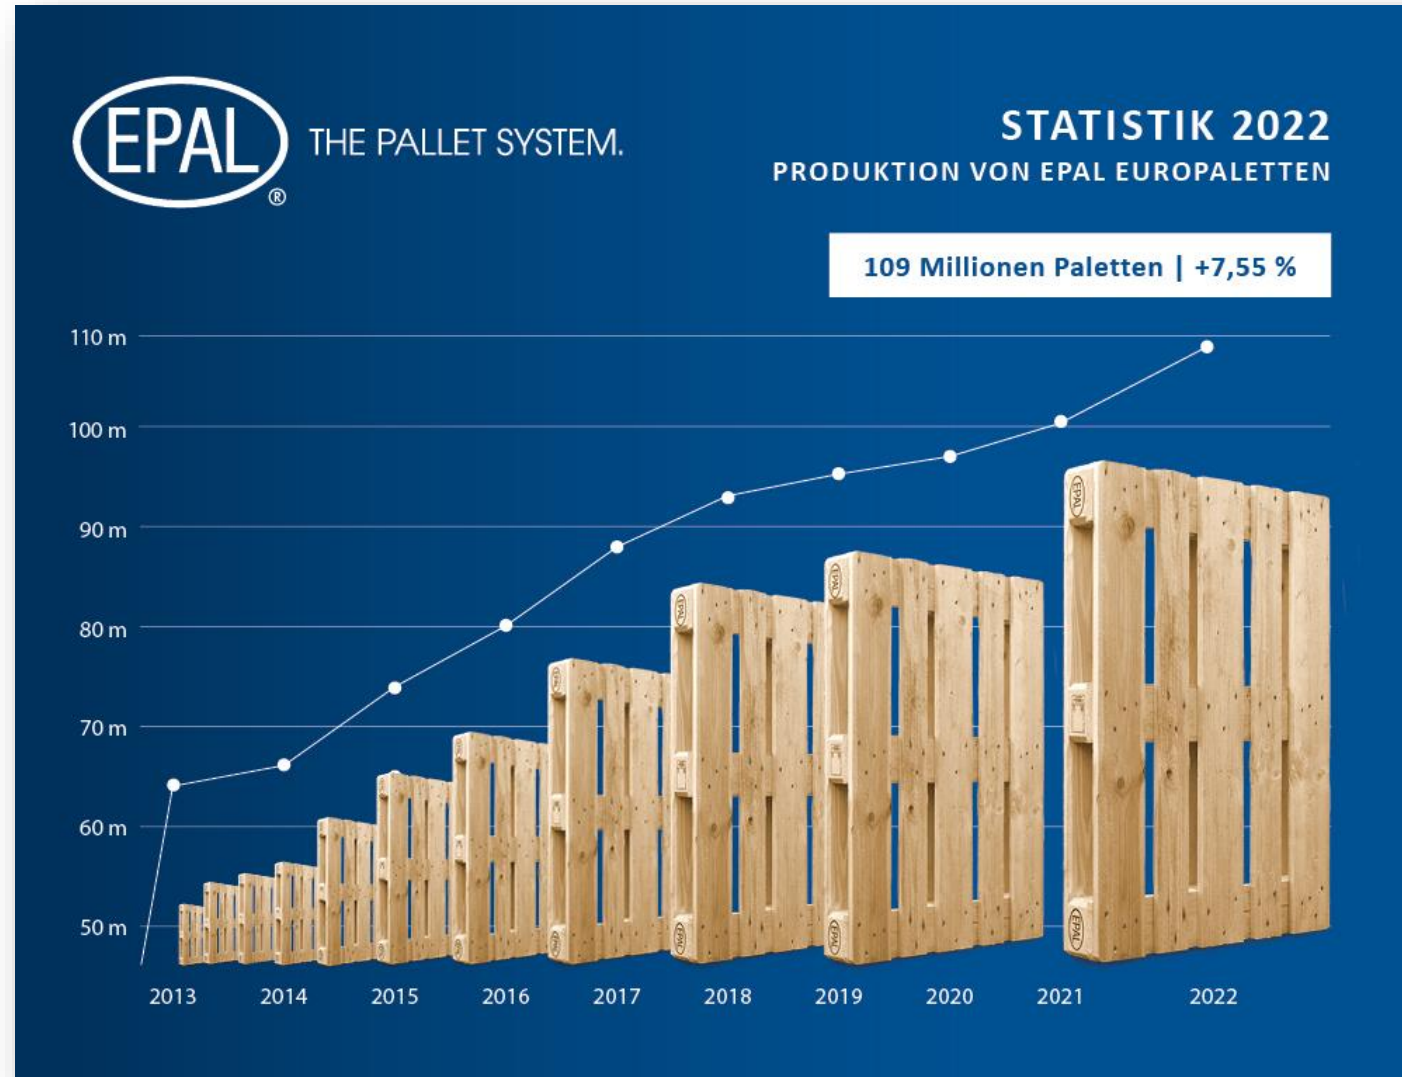

Trends & Entwicklungen