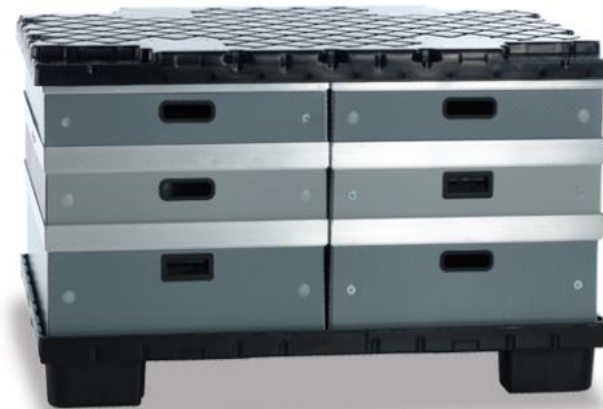

Trends & Entwicklungen