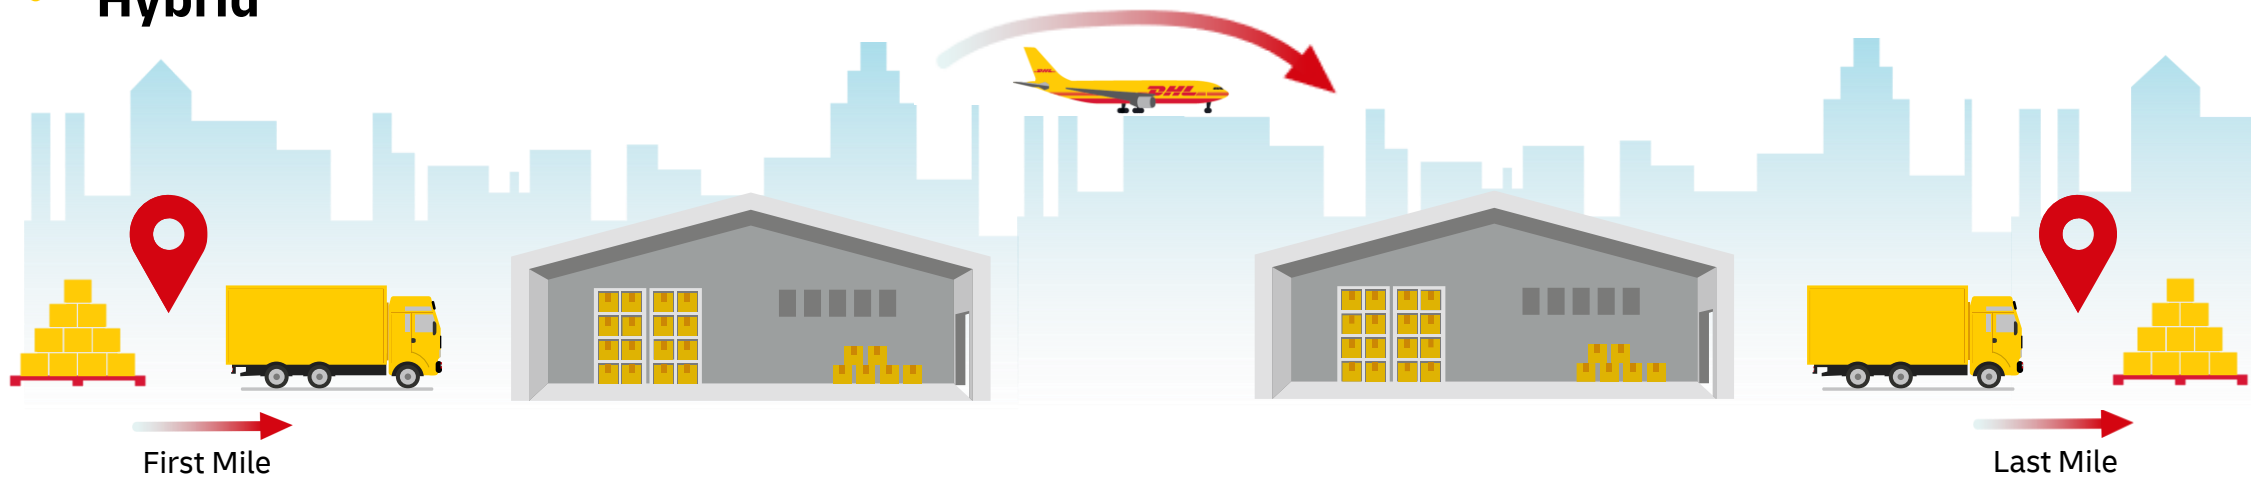

Kosten & zeitsparende Lösungen

- **Milkrun**

- **Roundtrip**

- **Hybrid**