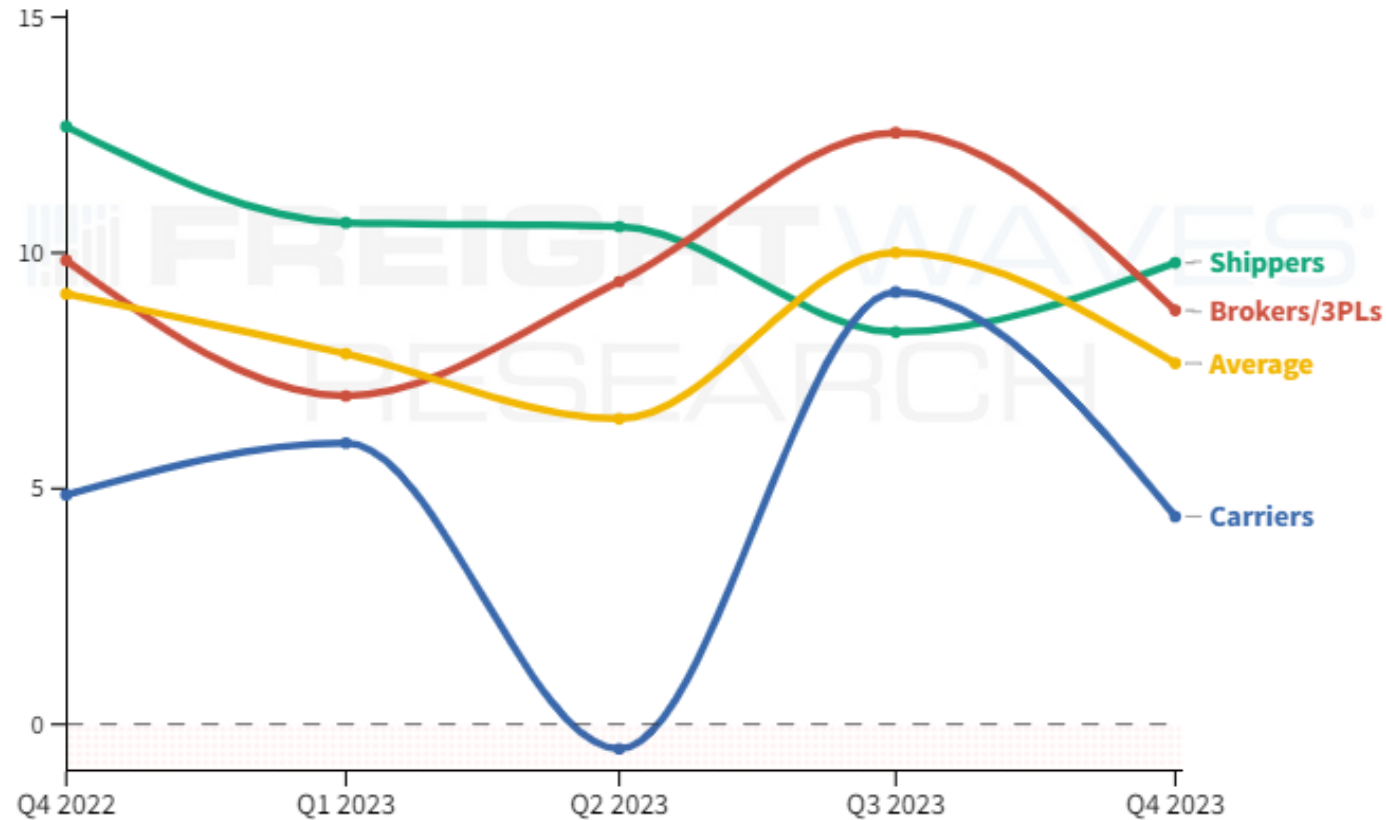

Inhalt

- ✓ **Trends & Entwicklungen**
- ✓ **Same Day Lösungen**
- ✓ **Kosten- & zeitsparende Lösungen**
- ✓ **Q&A**

Trends & Entwicklungen

Trends & Entwicklungen

Trends & Entwicklungen

Freight Sentiment Indexes

Updated: Oct. 30, 2023 (data for Q4 2023)

[Note: Full index spectrum ranges from -100 to 100]

Shippers Brokers/3PLs Carriers Average

Trends & Entwicklungen

Nachfrage gesunken, Kapazität gestiegen

Preiskämpfe