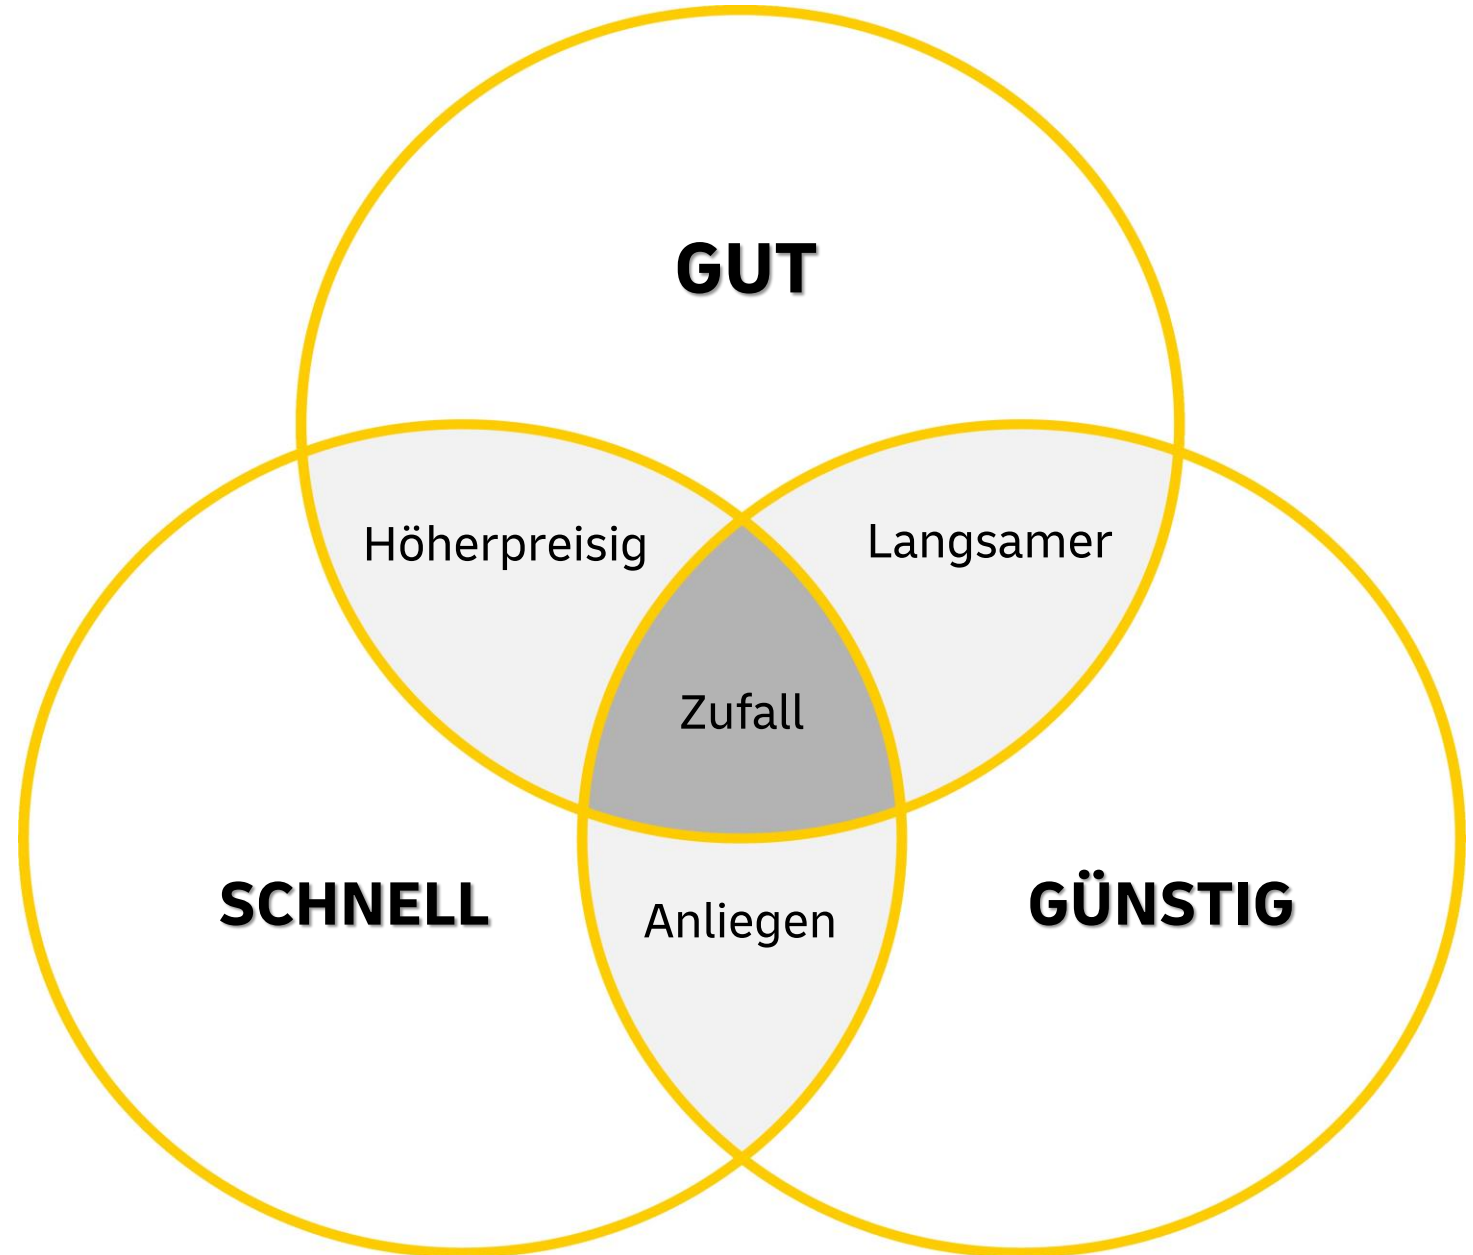

”
”

Power of 2

Über mich

- 5 Jahre DHL Express
Unterschiedliche Rollen: E-Commerce Dev.
Industry Dev., Same Day & Special Delivery
- E-Commerce Hintergrund
(Lautsprecher Teufel, willhaben, JENTIS)
- Niederländerin, Gravelbikerin, F1-Fan